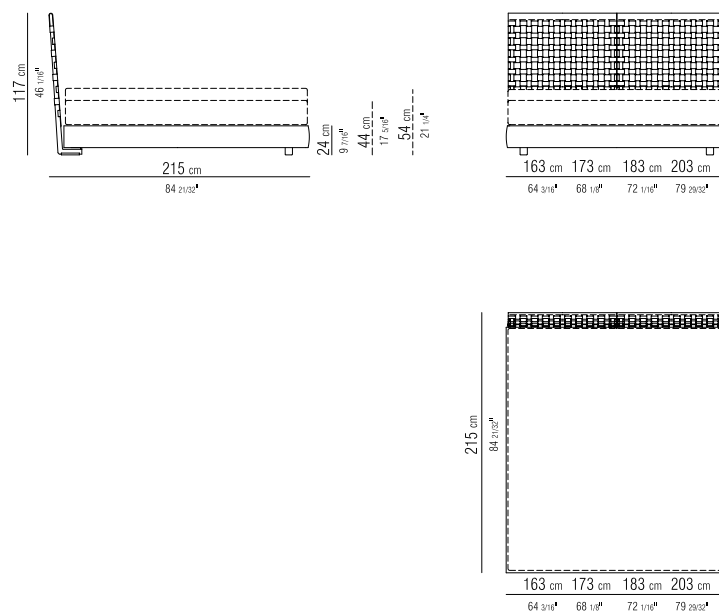

BASE RIGIDA CON PIANALE IN LEGNO
BASE IN WOOD
ROST AUS HOLZ