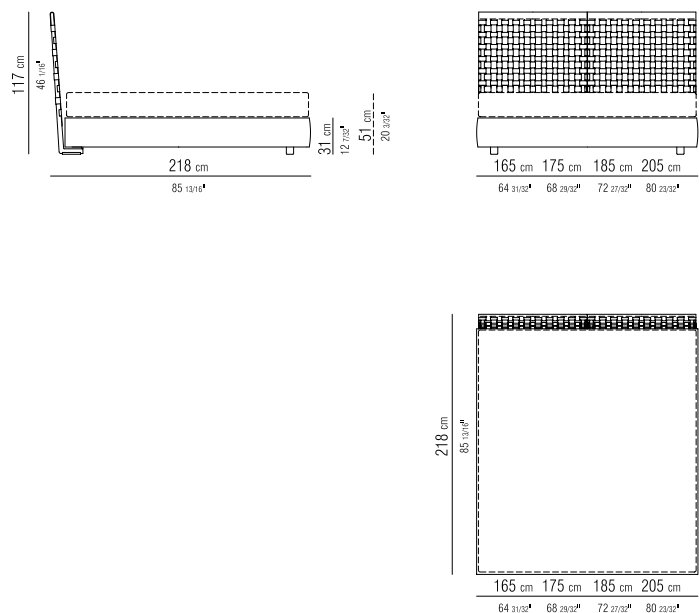

BASE CONTENITORE APRIBILE CON PIANALE A DOGHE | BASE CON PIANALE A DOGHE
STORAGE BASE WITH PLATFORM FITTED WITH WOODEN SLATS | BASE WITH PLATFORM
FITTED WITH WOODEN SLATS
ROST MIT HOLZLATTEN MIT MECHANISMUS FUER BETTKASTEN | ROST MIT HOLZLATTEN