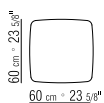

COD 20170

COD 20171

COD 20172

COD 20174