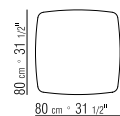

COD 20170

COD 20171

COD 20172

COD 20174