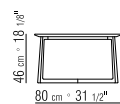

COD 20170

COD 20171

COD 20172

COD 20174