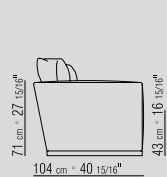

SITZKISSEN AUS POLYURETHAN
UND DACRON

RÜCKENKISSEN DAUNENFÜLLUNG

LOSE KISSEN DAUNENFÜLLUNG,
SEPARAT BESTELLBAR.

FÜSSE MASSIVHOLZ EICHE: NATUR,
WENGÉ-, EBENHOLZ-, ODER BRAUN GEBEIZT.

BEZÜGE NICHT ABZIEHBARE STOFF- ODER
LEDERBEZÜGE.