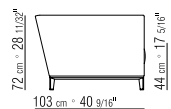

1LX06

1LX07

1LX08

1LX13

1LX15

1LX17

1LX19