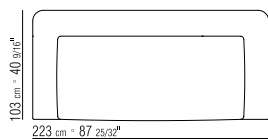

1LX06

1LX07

1LX08

1LX13

1LX15

1LX17

1LX19