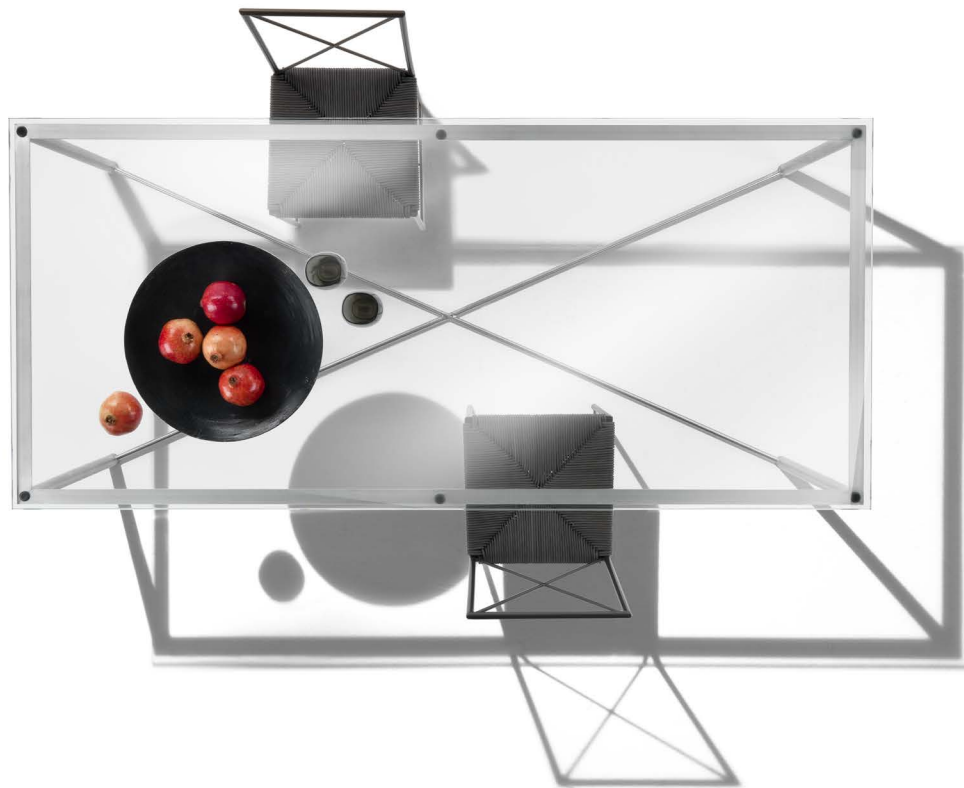

145G1

145G7