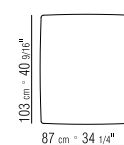

KISSEN DAUNENKISSEN – SEPARAT
BESTELLBAR

BEZUG ABZIEHBARE STOFF- ODER
LEDERBEZÜGE

COD 22803

COD 22805

COD 22832

COD 22813

COD 22815

COD 22850