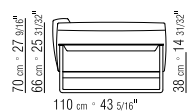

KISSEN DAUNENKISSEN – SEPARAT
BESTELLBAR

BEZUG ABZIEHBARE STOFF- ODER
LEDERBEZÜGE

COD 22803

COD 22805

COD 22832

COD 22813

COD 22815

COD 22850