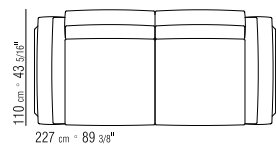

COD 22803

COD 22850

COD 22898