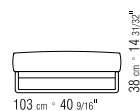

KISSEN DAUNENKISSEN – SEPARAT
BESTELLBAR

BEZUG ABZIEHBARE STOFF- ODER
LEDERBEZÜGE

COD 22803

COD 22805

COD 22832

COD 22813

COD 22815

COD 22850