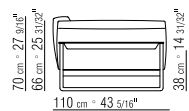

COD 22803

COD 22850

COD 22898