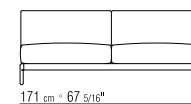

KISSEN DAUNENKISSEN – SEPARAT
BESTELLBAR

BEZUG ABZIEHBARE STOFF- ODER
LEDERBEZÜGE

COD 22803

COD 22805

COD 22832

COD 22813

COD 22815

COD 22850