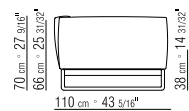

COD 22850

COD 22861

COD 22898