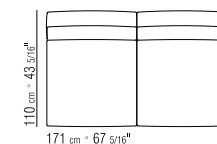

KISSEN DAUNENKISSEN – SEPARAT
BESTELLBAR

BEZUG ABZIEHBARE STOFF- ODER
LEDERBEZÜGE

COD 22803

COD 22805

COD 22832

COD 22813

COD 22815

COD 22850