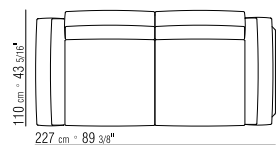

COD 22850

COD 22861

COD 22898