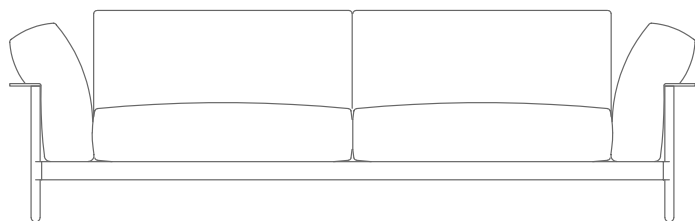

BASE IN SATINED, CHROMED, BURNISHED,
BLACK CHROMED OR CHAMPAGNE
METAL TUBE

THROW PILLOWS DOWN-FILLED,
ON REQUEST WITH UPCHARGE

UPHOLSTERY REMOVABLE FABRIC
OR LEATHER COVERS.

PRODUKTARTEN SOFAS/ECKSOFAS /
OTTOMANE

PRODUKT SOFA - ECKSOFA - OTTOMAN

GESTELL METALLGESTELL IN DEN
AUSFÜHRUNGEN CHROM, SCHWARZ
CHROM, SATINIERT, BRÜNIERT UND
CHAMPAGNER. METALLRAHMEN MIT
KERNLEDER BEZOGEN, ERHÄLTICH IN DEN
FOLGENDEN FARBEN: WEISS (5007),
GRAU (5003), TESTA DI MORO DUNKELBRAUN
(5004), TESTA DI MORO EXTRA
DUNKELBRAUN (5013), SCHWARZ (5005),
OLIVGRÜN (5006), BULGAREN ROT (5008),
SAND (5001), TABAK (5015).
WILDLEDER: TESTA DI MORO DUNKELBRAUN
(6004), SCHWARZ (6005), OLIVGRAU (6003),
SAND (6001).

MIT POLYURETHANAUFLEGE

SITZKISSEN DAUNEKISSEN MIT
UNVERFORMBAREN

RÜCKENLEHNE GEFORMTER
POLYURETHANSCHAUM, MIT
METALLVERSTÄRKUNG UND POLSTERUNG
IN DACRON UND DAUNEN

ARMLEHNE MIT POLSTERUNG IN DAUNE
UND UNVERFORMBAREN KERN,
UNTERSTÜTZT VON EINER MIT KERNLEDER
BEZOGENEN METALLSTRUKTUR,
ERHÄLTICH IN DEN FOLGENDEN FARBEN:
WEISS (5007), GRAU (5003), TESTA DI MORO
DUNKELBRAUN (5004), TESTA DI MORO
EXTRA DUNKELBRAUN (5013), SCHWARZ
(5005), OLIVGRÜN (5006), BULGAREN
ROT (5008), SAND (5001), TABAK (5015).
WILDLEDER: TESTA DI MORO DUNKELBRAUN
(6004), SCHWARZ (6005), OLIVGRAU (6003),
SAND (6001).

KISSEN DAUNENKISSEN – SEPARAT
BESTELLBAR

BEZUG ABZIEHBARE STOFF- ODER
LEDERBEZÜGE