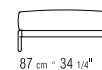

KISSEN DAUNENKISSEN – SEPARAT
BESTELLBAR

BEZUG ABZIEHBARE STOFF- ODER
LEDERBEZÜGE

COD 22803

COD 22805

COD 22832

COD 22813

COD 22815

COD 22850