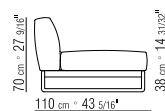

KISSEN DAUNENKISSEN – SEPARAT
BESTELLBAR

BEZUG ABZIEHBARE STOFF- ODER
LEDERBEZÜGE

COD 22803

COD 22805

COD 22832

COD 22813

COD 22815

COD 22850