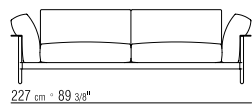

COD 22803

COD 22850

COD 22898