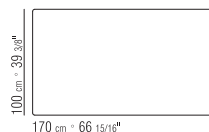

COD 23260

COD 23264

COD 23250