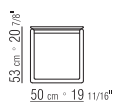

COD 23260

COD 23264

COD 23250