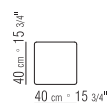

COD 23260

COD 23264

COD 23250