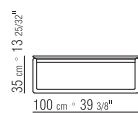

COD 23260

COD 23264

COD 23250