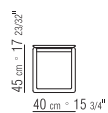

COD 23260

COD 23264

COD 23250