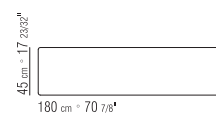

COD 23260

COD 23264

COD 23268

COD 23250