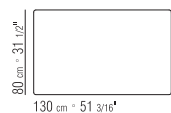

COD 23260

COD 23264

COD 23250