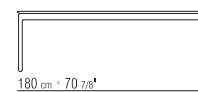

COD 23260

COD 23264

COD 23268

COD 23250