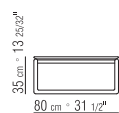

COD 23260

COD 23264

COD 23250