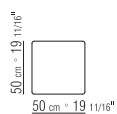

COD 23260

COD 23264

COD 23250