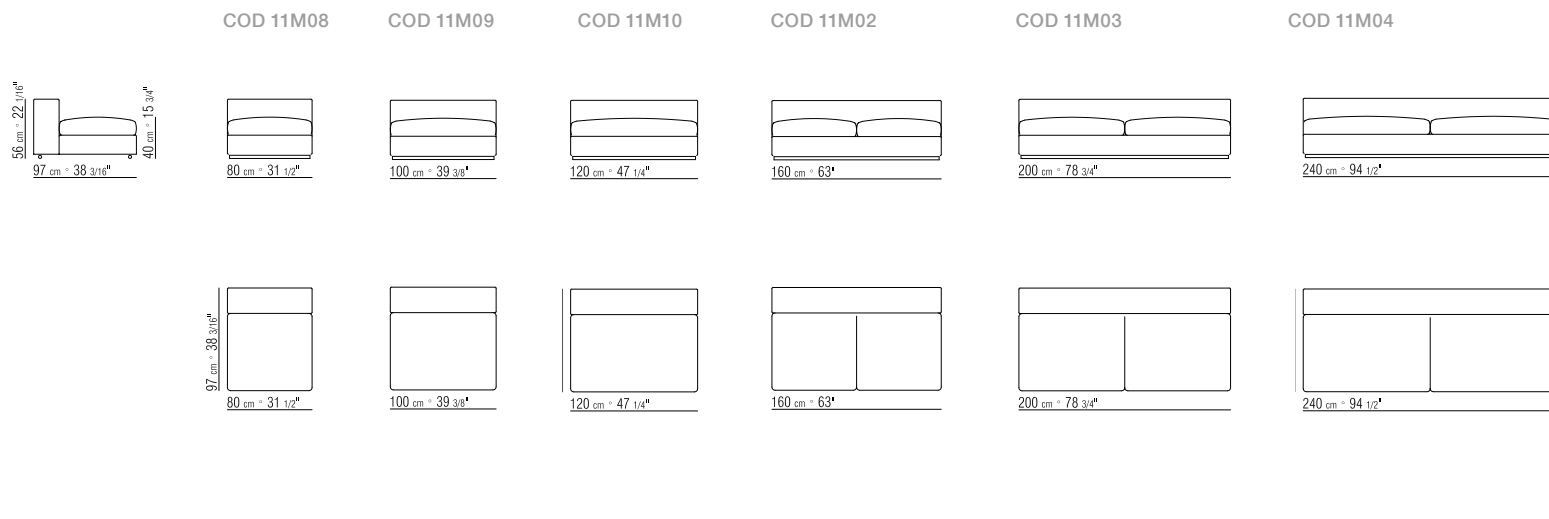

TABAK (5015). WILDLEDER IN DEN FARBEN:

TESTA DI MORO DUNKELBRAUN (6004),

SCHWARZ (6005), OLIV-GRAU (6003),

SAND (6001).

FÜSSE RUNDROHR AUS METALL
MIT EPOXYD LACKIERUNG.

421X361 CM

N.3 COD. 11M11 - ELEMENTO 100X122 CM