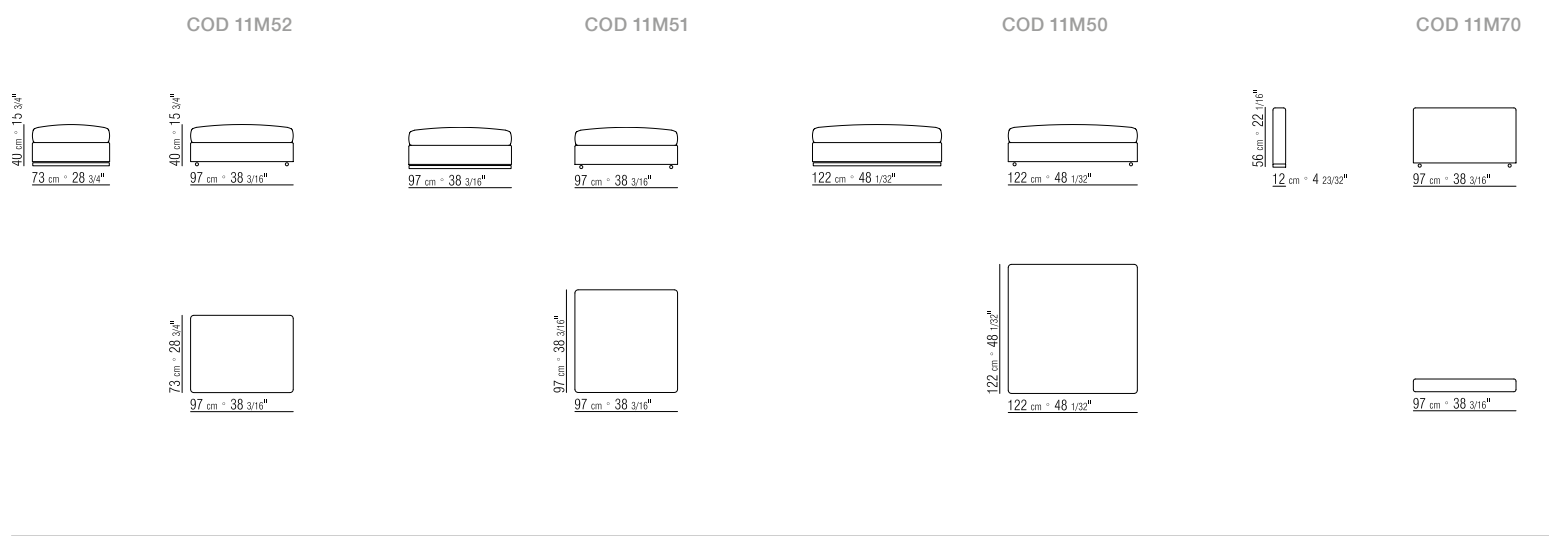

TABAK (5015). WILDLEDER IN DEN FARBEN:

TESTA DI MORO DUNKELBRAUN (6004),

SCHWARZ (6005), OLIV-GRAU (6003),

SAND (6001).

FÜSSE RUNDROHR AUS METALL
MIT EPOXYD LACKIERUNG.

421X361 CM

N.3 COD. 11M11 - ELEMENTO 100X122 CM