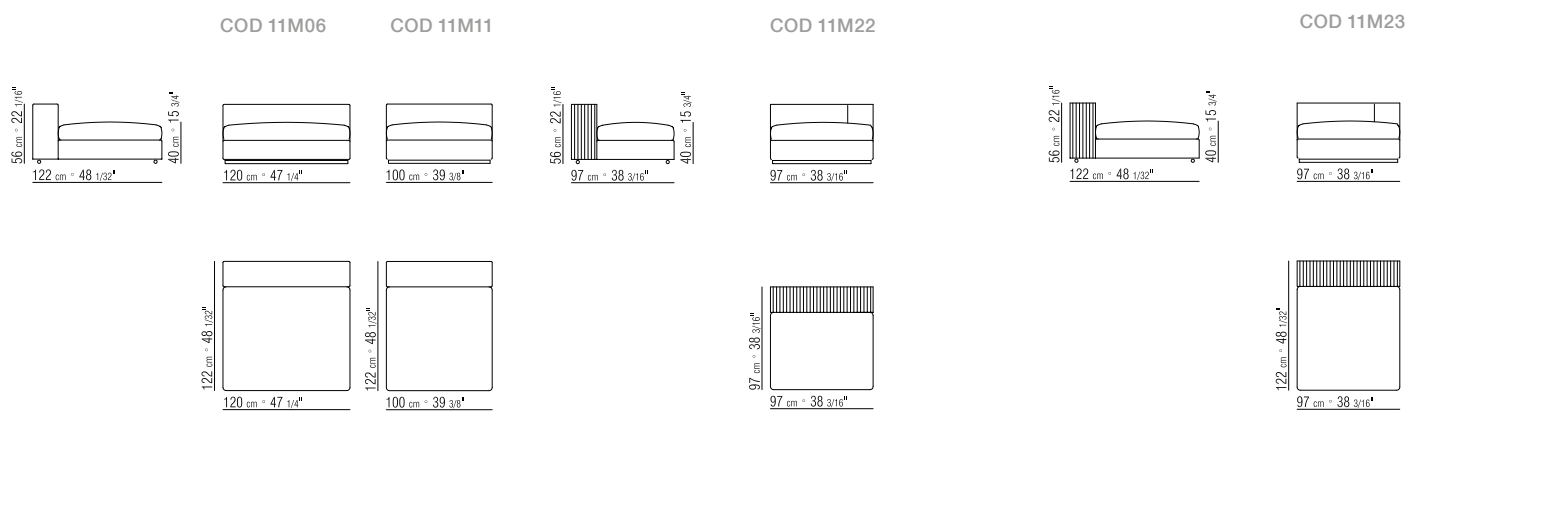

TABAK (5015). WILDLEDER IN DEN FARBEN:

TESTA DI MORO DUNKELBRAUN (6004),

SCHWARZ (6005), OLIV-GRAU (6003),

SAND (6001).

FÜSSE RUNDROHR AUS METALL
MIT EPOXYD LACKIERUNG.

421X361 CM

N.3 COD. 11M11 - ELEMENTO 100X122 CM