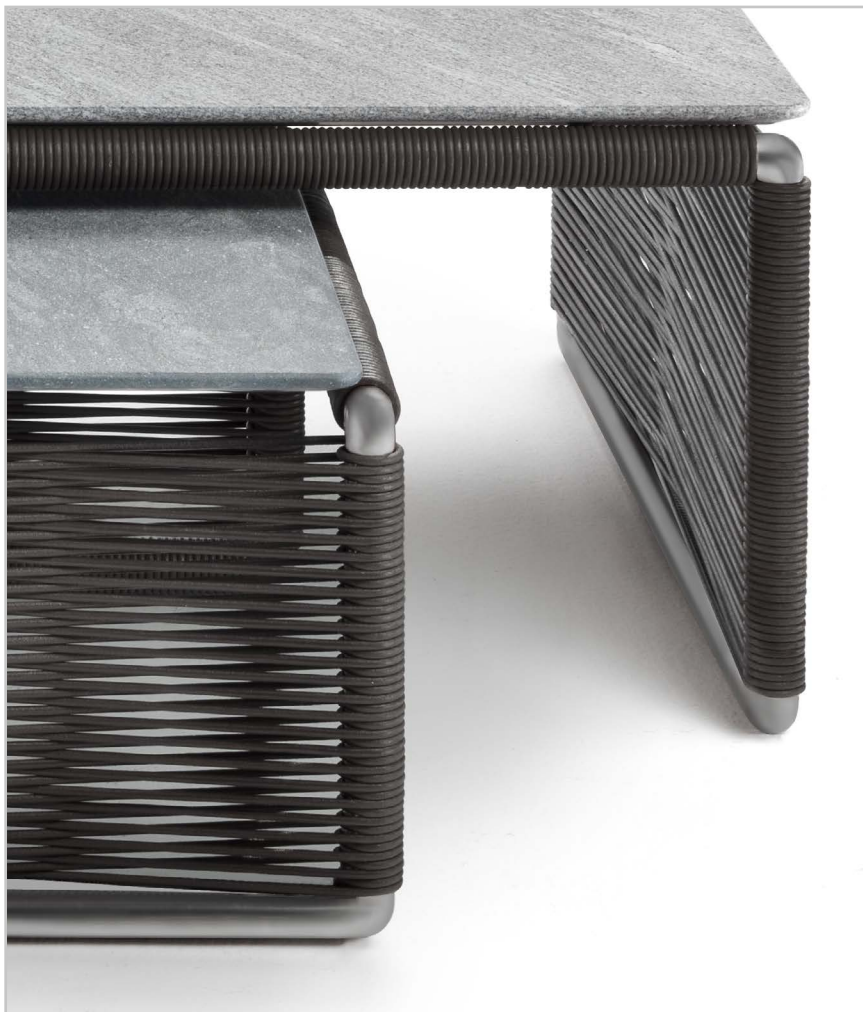

FLEXFORM

OUTDOOR | MADE IN ITALY

TINDARI OUTDOOR *ANTONIO CITTERIO 2019*

TAVOLINI | CONSOLE COFFEE AND SIDE TABLES | CONSOLES

FLEXFORM Spa

Via Einaudi 23/25 20821 Meda (MB) Italy | Tel. +39 0362 3991 | Fax +39 0362 399228 | info@flexform.it | www.flexform.it